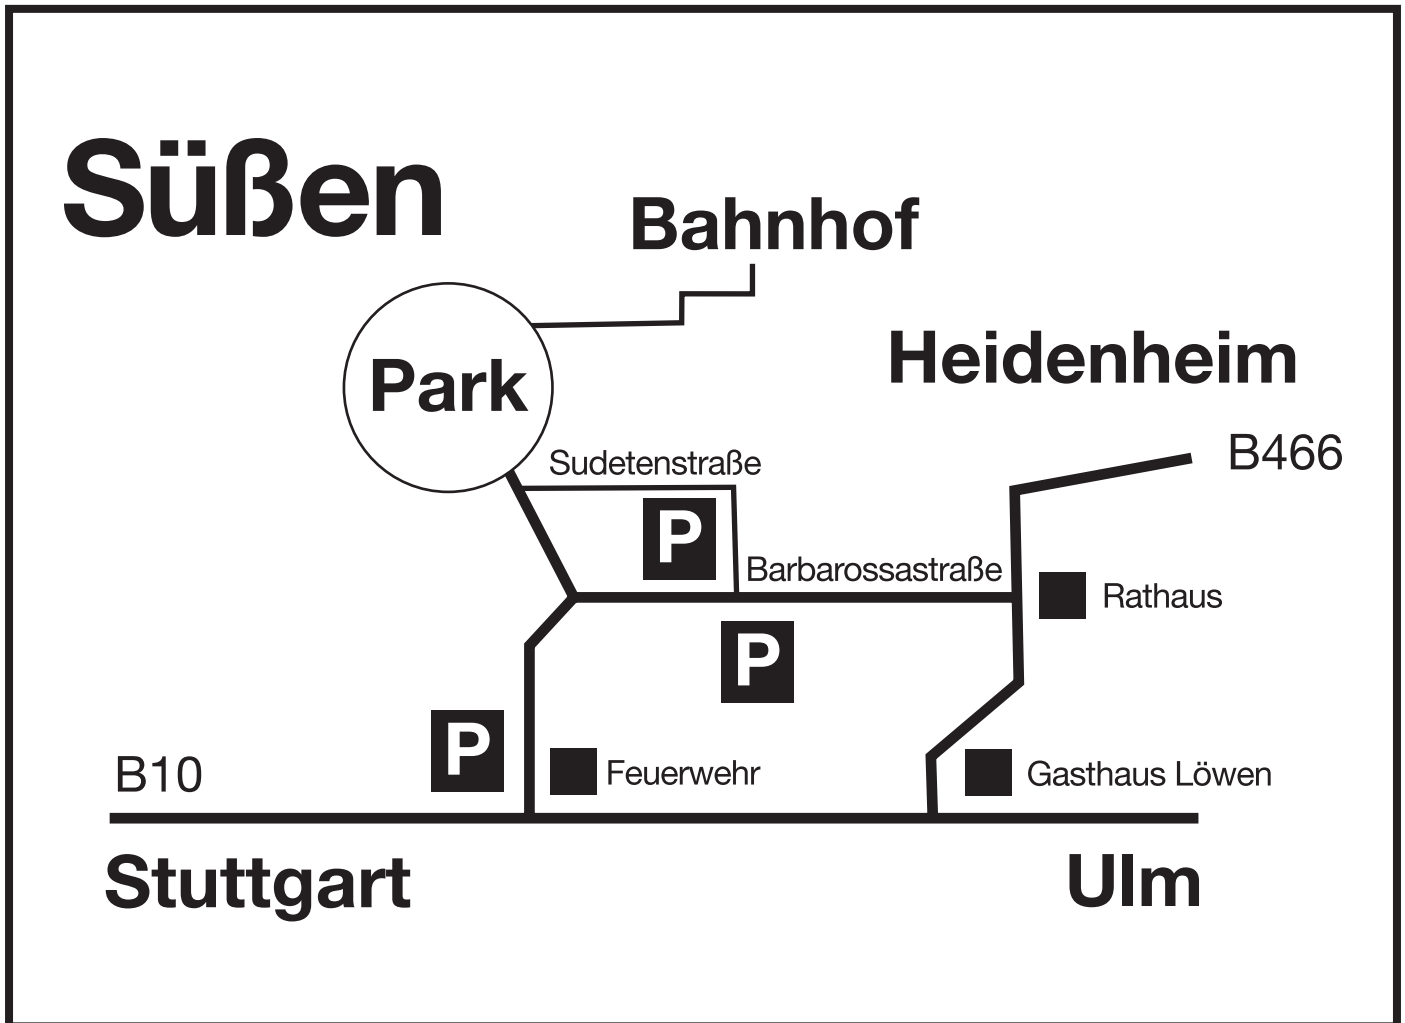

SUMMER ★ ROCK ★ FESTIVAL

Anfahrt

Aus Richtung Stuttgart kommend, erste Kreuzung abbiegen und den Beschilderungen folgen.
Aus Richtung Ulm kommen, dritte Kreuzung rechts abbiegen und der Beschilderung folgen.
Parkplätze sind ausreichend vorhanden!